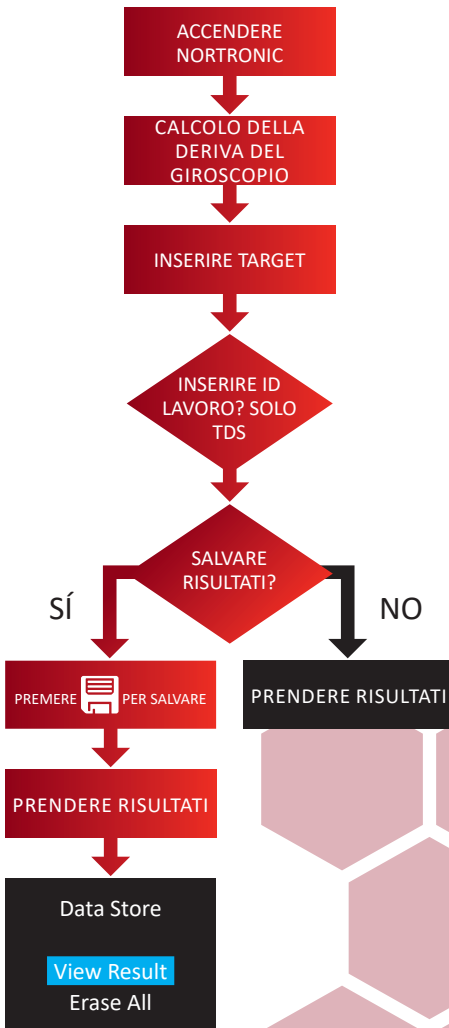

AVVIO RAPIDO

GUIDA DI RIFERIMENTO NORTRONIC® QUICK

GUIDA DI RIFERIMENTO QUICK

GUIDA DI RIFERIMENTO QUICK

GUIDEA TDS

MANUALE DELL'OPERATORE #34397

www.norbar.com

GUIDA DI RIFERIMENTO NORTRONIC® QUICK

www.norbar.com/HowtoUseANorTronic

<p>FASE 1</p>	       <p>MANUALE DELL'OPERATORE #34399</p>
<p>FASE 2</p>	 <div data-bbox="621 504 861 683" style="background-color: black; color: white; padding: 10px; text-align: center;"> <p>Do Not Move</p> <p>Start 5</p> </div>
<p>FASE 3</p>	<div data-bbox="221 708 461 887" style="background-color: black; color: white; padding: 10px;"> <p>Do Not Move</p> <p>Calculating</p> <div style="background-color: white; width: 50px; height: 15px; margin-top: 5px;"></div> </div> <div data-bbox="621 708 861 887" style="background-color: black; color: white; padding: 10px; text-align: center;"> <p>No Target</p> <p>0°</p> <p>0.0</p> <p>N·m</p> </div> 
<p>FASE 4</p>	<div data-bbox="221 911 461 1090" style="background-color: black; color: white; padding: 10px;"> <p>TARGET</p> <p>SETUP</p> <p>DATA STORE</p> <p>ABOUT</p> </div> 
<p>FASE 5</p>	 <div data-bbox="621 1114 861 1292" style="background-color: black; color: white; padding: 10px; text-align: center;"> <p>Set Target</p> <p>N·m</p> <p style="background-color: blue; color: white; padding: 2px 10px;">0.0</p> </div>
<p>FASE 6</p>	 <div data-bbox="621 1321 861 1500" style="background-color: black; color: white; padding: 10px;"> <p>T = 330</p> <p style="font-size: 2em; color: red;">332.1</p> <p>N·m</p> </div> <div data-bbox="922 1321 1059 1500">       </div>