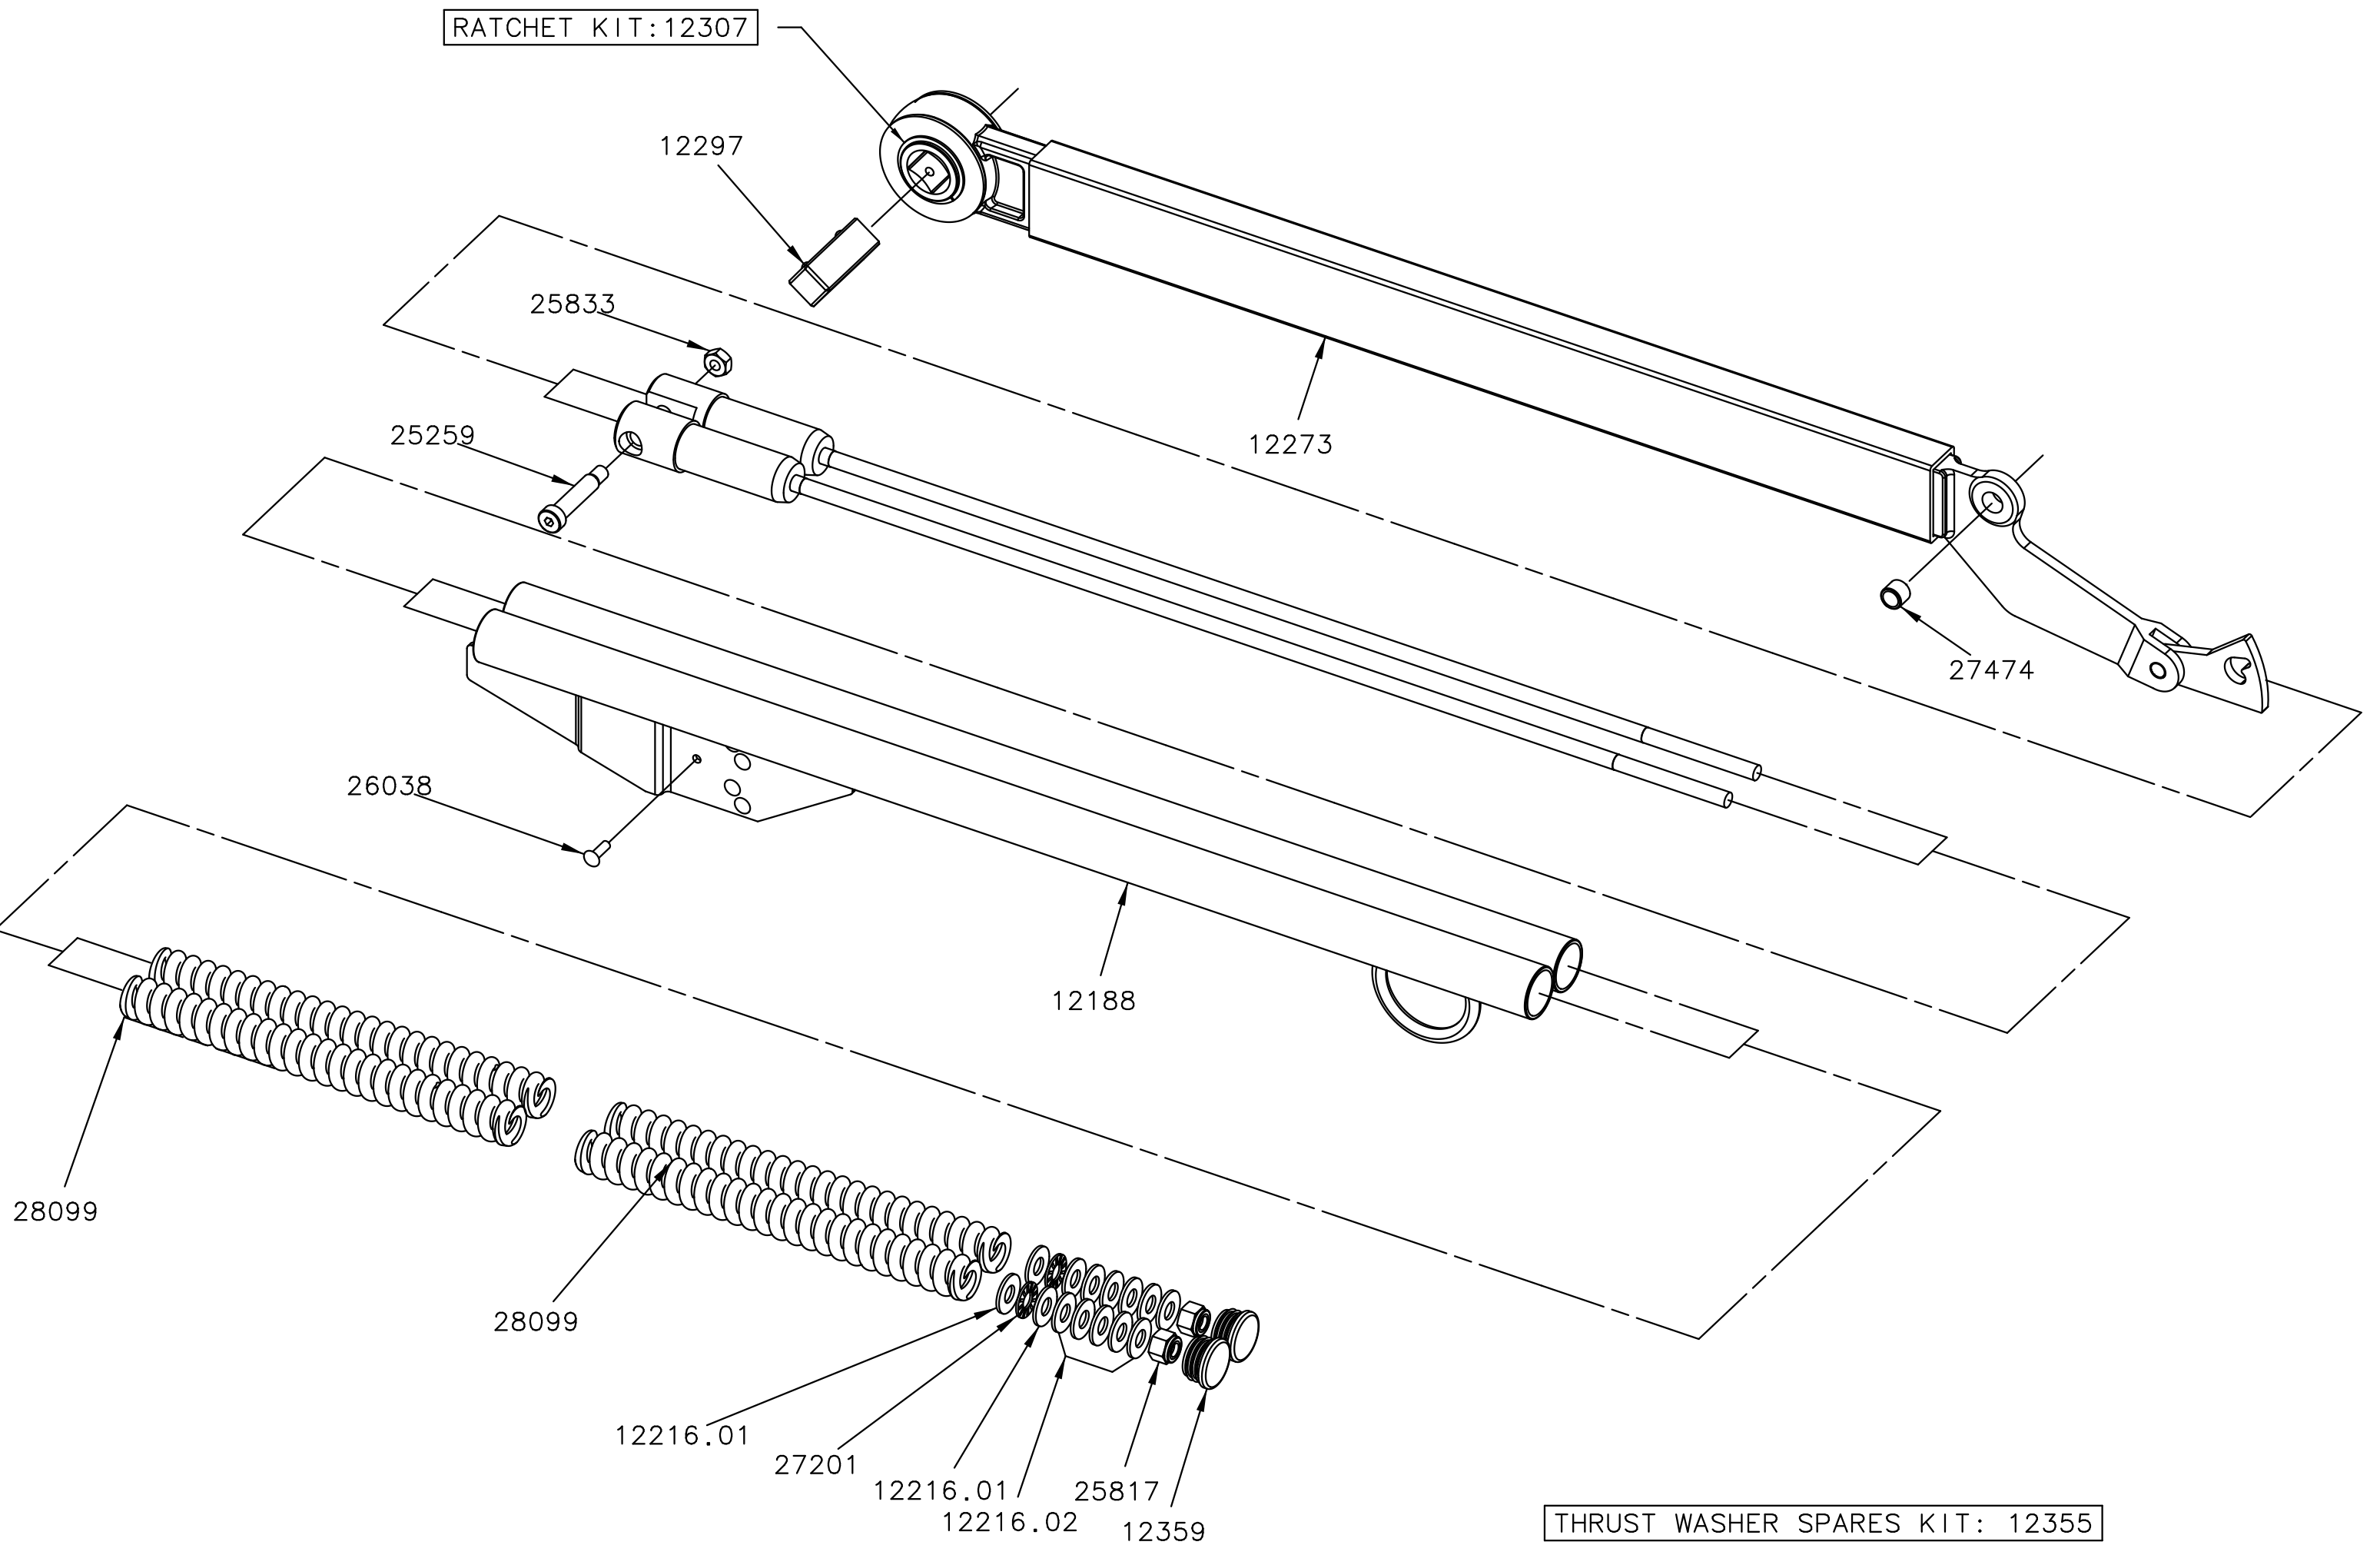

# 12002 - 5AR 3/4" 700-1500 N.m 'P' TYPE

THRUST WASHER SPARES KIT: 12355