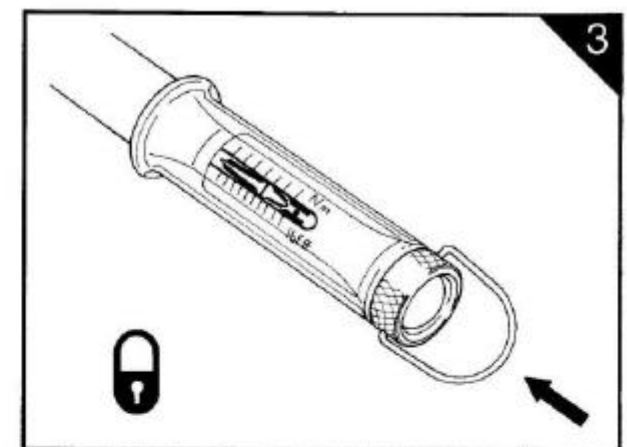

✓ & X

- Slimline SL1
- Slimline SL2
- Slimline SL3

- Unlock • Déverrouiller la molette
- Entsichern • Sbloccare • Desbloquear

- Adjust • Régler • Einstellen
- Regolare • Ajustar

- Lock • Verrouiller la molette • Sichern
- Bloccare • Bloquear

- Clockwise Torque Tightening
- Fonctionnement en sens horaire
- Drehrichtung im Uhrzeigersinn (Vorwärts)
- Funzionamento in Senso Orario
- Funcionamiento a derechas

- Anti-Clockwise Torque Tightening
- Fonctionnement en sens anti-horaire
- Drehrichtung im Gegenuhrzeigersinn (Rückwärts)
- Funzionamento in Senso Anti-Orario
- Funcionamiento a izquierdas