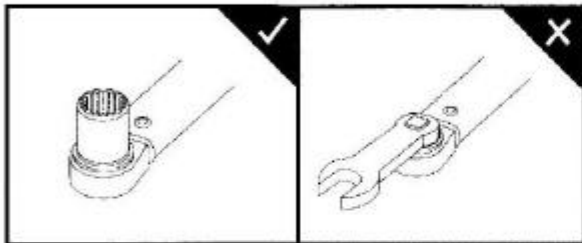

✓ & X

- Slimline SL1
- Slimline SL2
- Slimline SL3

- Unlock • Déverrouiller la molette
- Entsichern • Sbloccare • Desbloquear

- Adjust • Régler • Einstellen
- Regolare • Ajustar

- Lock • Verrouiller la molette • Sichern
- Bloccare • Bloquear

- Clockwise Torque Tightening
- Fonctionnement en sens horaire
- Drehrichtung im Uhrzeigersinn (Vorwärts)
- Funzionamento in Senso Orario
- Funcionamiento a derechas

- Anti-Clockwise Torque Tightening
- Fonctionnement en sens anti-horaire
- Drehrichtung im Gegenuhrzeigersinn (Rückwärts)
- Funzionamento in Senso Anti-Orario
- Funcionamiento a izquierdas