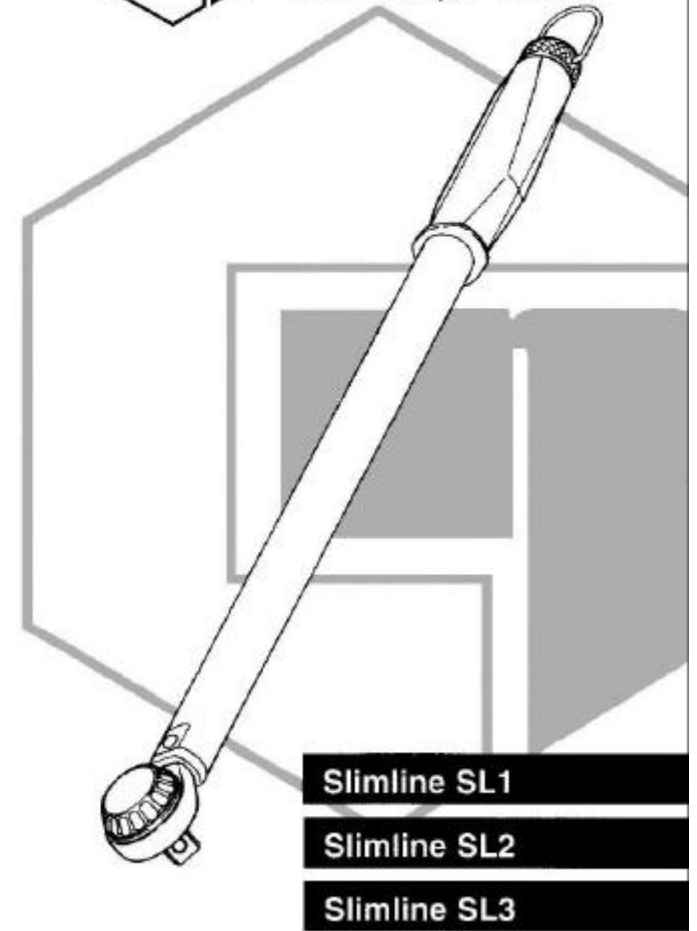

✓ & X

- Slimline SL1
- Slimline SL2
- Slimline SL3

- Unlock • Déverrouiller la molette
- Entsichern • Sbloccare • Desbloquear

- Adjust • Régler • Einstellen
- Regolare • Ajustar

- Lock • Verrouiller la molette • Sichern
- Bloccare • Bloquear

- Clockwise Torque Tightening
- Fonctionnement en sens horaire
- Drehrichtung im Uhrzeigersinn (Vorwärts)
- Funzionamento in Senso Orario
- Funcionamiento a derechas

- Anti-Clockwise Torque Tightening
- Fonctionnement en sens anti-horaire
- Drehrichtung im Gegenuhrzeigersinn (Rückwärts)
- Funzionamento in Senso Anti-Orario
- Funcionamiento a izquierdas