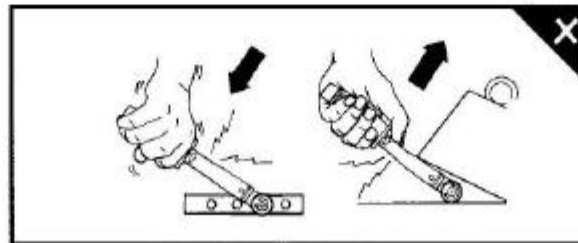

✓ & X

- Slimline SL1
- Slimline SL2
- Slimline SL3

- Unlock • Déverrouiller la molette
- Entsichern • Sbloccare • Desbloquear

- Adjust • Régler • Einstellen
- Regolare • Ajustar

- Lock • Verrouiller la molette • Sichern
- Bloccare • Bloquear

- Clockwise Torque Tightening
- Fonctionnement en sens horaire
- Drehrichtung im Uhrzeigersinn (Vorwärts)
- Funzionamento in Senso Orario
- Funcionamiento a derechas

- Anti-Clockwise Torque Tightening
- Fonctionnement en sens anti-horaire
- Drehrichtung im Gegenuhrzeigersinn (Rückwärts)
- Funzionamento in Senso Anti-Orario
- Funcionamiento a izquierdas