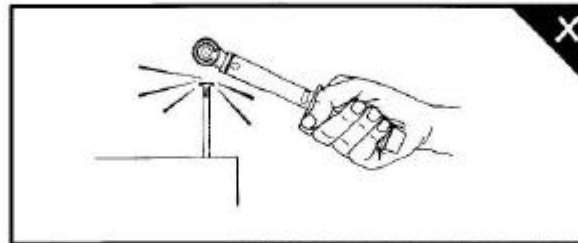

✓ & X

- Slimline SL1
- Slimline SL2
- Slimline SL3

- Unlock • Déverrouiller la molette
- Entsichern • Sbloccare • Desbloquear

- Adjust • Régler • Einstellen
- Regolare • Ajustar

- Lock • Verrouiller la molette • Sichern
- Bloccare • Bloquear

- Clockwise Torque Tightening
- Fonctionnement en sens horaire
- Drehrichtung im Uhrzeigersinn (Vorwärts)
- Funzionamento in Senso Orario
- Funcionamiento a derechas

- Anti-Clockwise Torque Tightening
- Fonctionnement en sens anti-horaire
- Drehrichtung im Gegenuhrzeigersinn (Rückwärts)
- Funzionamento in Senso Anti-Orario
- Funcionamiento a izquierdas