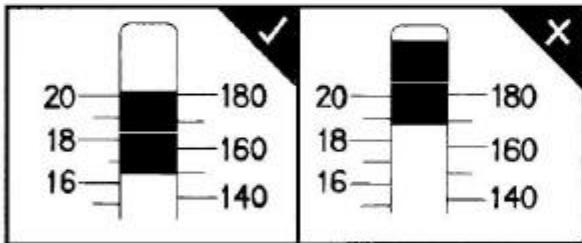

✓ & X

- Slimline SL1
- Slimline SL2
- Slimline SL3

- Unlock • Déverrouiller la molette
- Entsichern • Sbloccare • Desbloquear

- Adjust • Régler • Einstellen
- Regolare • Ajustar

- Lock • Verrouiller la molette • Sichern
- Bloccare • Bloquear

- Clockwise Torque Tightening
- Fonctionnement en sens horaire
- Drehrichtung im Uhrzeigersinn (Vorwärts)
- Funzionamento in Senso Orario
- Funcionamiento a derechas

- Anti-Clockwise Torque Tightening
- Fonctionnement en sens anti-horaire
- Drehrichtung im Gegenuhrzeigersinn (Rückwärts)
- Funzionamento in Senso Anti-Orario
- Funcionamiento a izquierdas