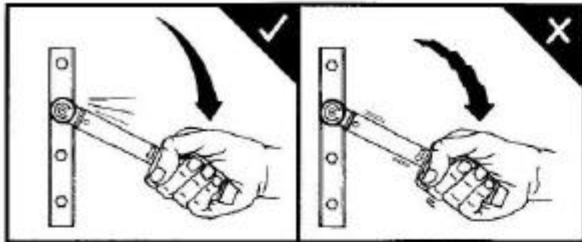

✓ & X

- Slimline SL1
- Slimline SL2
- Slimline SL3

- Unlock • Déverrouiller la molette
- Entsichern • Sbloccare • Desbloquear

- Adjust • Régler • Einstellen
- Regolare • Ajustar

- Lock • Verrouiller la molette • Sichern
- Bloccare • Bloquear

- Clockwise Torque Tightening
- Fonctionnement en sens horaire
- Drehrichtung im Uhrzeigersinn (Vorwärts)
- Funzionamento in Senso Orario
- Funcionamiento a derechas

- Anti-Clockwise Torque Tightening
- Fonctionnement en sens anti-horaire
- Drehrichtung im Gegenuhrzeigersinn (Rückwärts)
- Funzionamento in Senso Anti-Orario
- Funcionamiento a izquierdas