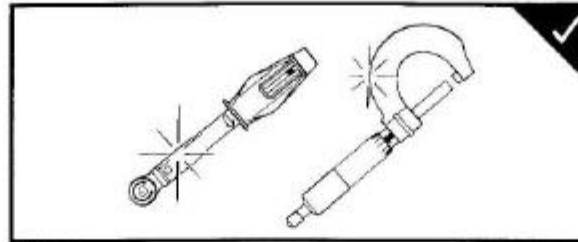

✓ & X

- Slimline SL1
- Slimline SL2
- Slimline SL3

- Unlock • Déverrouiller la molette
- Entsichern • Sbloccare • Desbloquear

- Adjust • Régler • Einstellen
- Regolare • Ajustar

- Lock • Verrouiller la molette • Sichern
- Bloccare • Bloquear

- Clockwise Torque Tightening
- Fonctionnement en sens horaire
- Drehrichtung im Uhrzeigersinn (Vorwärts)
- Funzionamento in Senso Orario
- Funcionamiento a derechas

- Anti-Clockwise Torque Tightening
- Fonctionnement en sens anti-horaire
- Drehrichtung im Gegenuhrzeigersinn (Rückwärts)
- Funzionamento in Senso Anti-Orario
- Funcionamiento a izquierdas