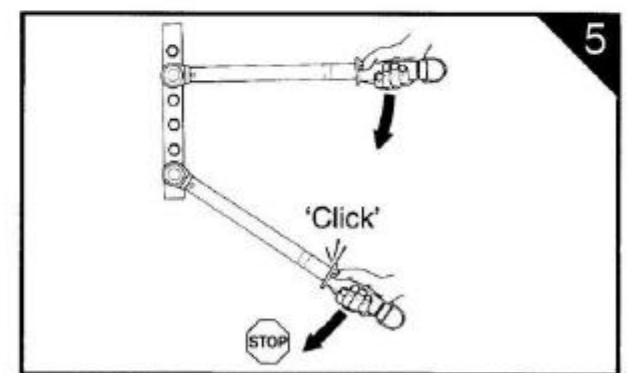

✓ & X

- Slimline SL1
- Slimline SL2
- Slimline SL3

- Unlock • Déverrouiller la molette
- Entsichern • Sbloccare • Desbloquear

- Adjust • Régler • Einstellen
- Regolare • Ajustar

- Lock • Verrouiller la molette • Sichern
- Bloccare • Bloquear

- Clockwise Torque Tightening
- Fonctionnement en sens horaire
- Drehrichtung im Uhrzeigersinn (Vorwärts)
- Funzionamento in Senso Orario
- Funcionamiento a derechas

- Anti-Clockwise Torque Tightening
- Fonctionnement en sens anti-horaire
- Drehrichtung im Gegenuhrzeigersinn (Rückwärts)
- Funzionamento in Senso Anti-Orario
- Funcionamiento a izquierdas