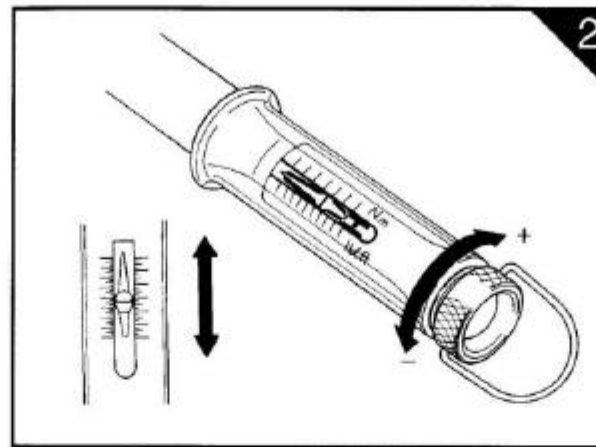

✓ & X

- Slimline SL1
- Slimline SL2
- Slimline SL3

- Unlock • Déverrouiller la molette
- Entsichern • Sbloccare • Desbloquear

- Adjust • Régler • Einstellen
- Regolare • Ajustar

- Lock • Verrouiller la molette • Sichern
- Bloccare • Bloquear

- Clockwise Torque Tightening
- Fonctionnement en sens horaire
- Drehrichtung im Uhrzeigersinn (Vorwärts)
- Funzionamento in Senso Orario
- Funcionamiento a derechas

- Anti-Clockwise Torque Tightening
- Fonctionnement en sens anti-horaire
- Drehrichtung im Gegenuhrzeigersinn (Rückwärts)
- Funzionamento in Senso Anti-Orario
- Funcionamiento a izquierdas