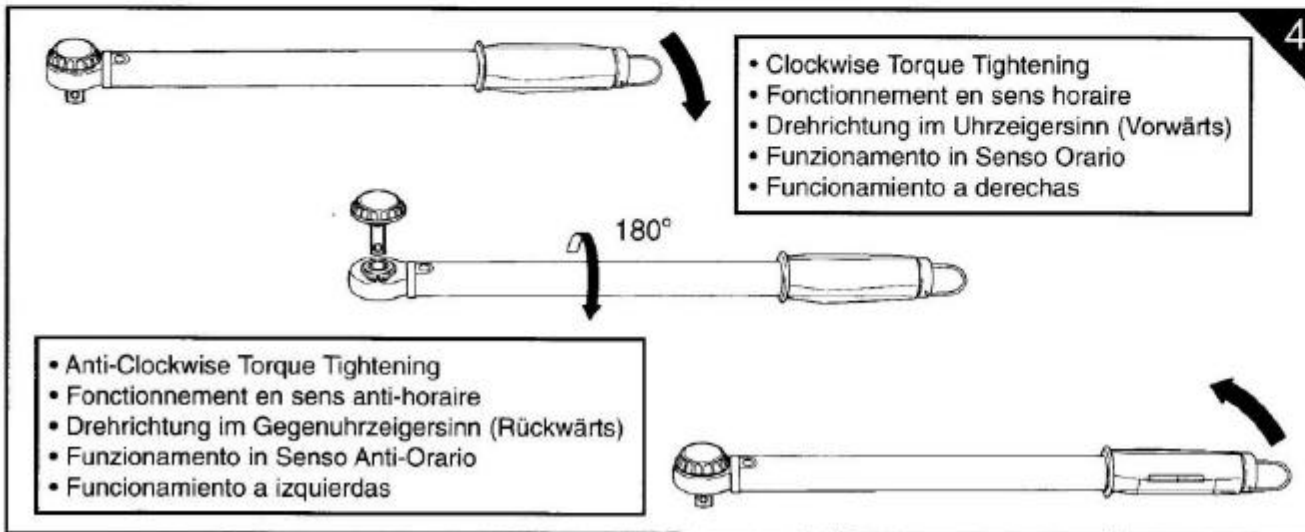

✓ & X

- Slimline SL1
- Slimline SL2
- Slimline SL3

- Unlock • Déverrouiller la molette
- Entsichern • Sbloccare • Desbloquear

- Adjust • Régler • Einstellen
- Regolare • Ajustar

- Lock • Verrouiller la molette • Sichern
- Bloccare • Bloquear

- Clockwise Torque Tightening
- Fonctionnement en sens horaire
- Drehrichtung im Uhrzeigersinn (Vorwärts)
- Funzionamento in Senso Orario
- Funcionamiento a derechas

- Anti-Clockwise Torque Tightening
- Fonctionnement en sens anti-horaire
- Drehrichtung im Gegenuhrzeigersinn (Rückwärts)
- Funzionamento in Senso Anti-Orario
- Funcionamiento a izquierdas