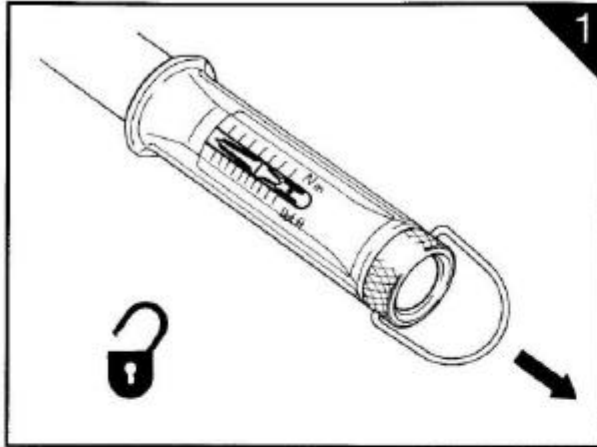

✓ & X

- Slimline SL1
- Slimline SL2
- Slimline SL3

- Unlock • Déverrouiller la molette
- Entsichern • Sbloccare • Desbloquear

- Adjust • Régler • Einstellen
- Regolare • Ajustar

- Lock • Verrouiller la molette • Sichern
- Bloccare • Bloquear

- Clockwise Torque Tightening
- Fonctionnement en sens horaire
- Drehrichtung im Uhrzeigersinn (Vorwärts)
- Funzionamento in Senso Orario
- Funcionamiento a derechas

- Anti-Clockwise Torque Tightening
- Fonctionnement en sens anti-horaire
- Drehrichtung im Gegenuhrzeigersinn (Rückwärts)
- Funzionamento in Senso Anti-Orario
- Funcionamiento a izquierdas