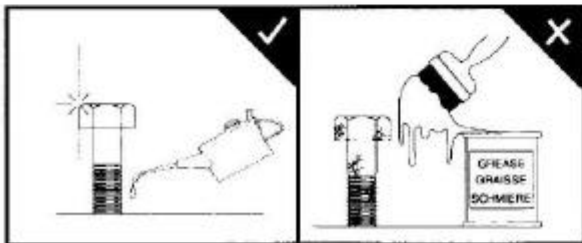

✓ & X

- Slimline SL1
- Slimline SL2
- Slimline SL3

- Unlock • Déverrouiller la molette
- Entsichern • Sbloccare • Desbloquear

- Adjust • Régler • Einstellen
- Regolare • Ajustar

- Lock • Verrouiller la molette • Sichern
- Bloccare • Bloquear

- Clockwise Torque Tightening
- Fonctionnement en sens horaire
- Drehrichtung im Uhrzeigersinn (Vorwärts)
- Funzionamento in Senso Orario
- Funcionamiento a derechas

- Anti-Clockwise Torque Tightening
- Fonctionnement en sens anti-horaire
- Drehrichtung im Gegenuhrzeigersinn (Rückwärts)
- Funzionamento in Senso Anti-Orario
- Funcionamiento a izquierdas