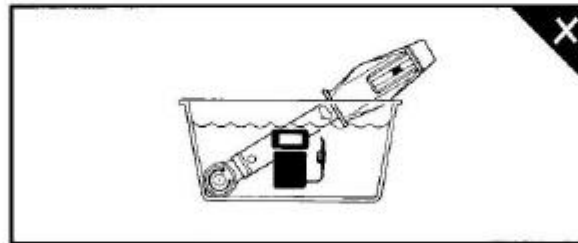

✓ & X

- Slimline SL1
- Slimline SL2
- Slimline SL3

- Unlock • Déverrouiller la molette
- Entsichern • Sbloccare • Desbloquear

- Adjust • Régler • Einstellen
- Regolare • Ajustar

- Lock • Verrouiller la molette • Sichern
- Bloccare • Bloquear

- Clockwise Torque Tightening
- Fonctionnement en sens horaire
- Drehrichtung im Uhrzeigersinn (Vorwärts)
- Funzionamento in Senso Orario
- Funcionamiento a derechas

- Anti-Clockwise Torque Tightening
- Fonctionnement en sens anti-horaire
- Drehrichtung im Gegenuhrzeigersinn (Rückwärts)
- Funzionamento in Senso Anti-Orario
- Funcionamiento a izquierdas